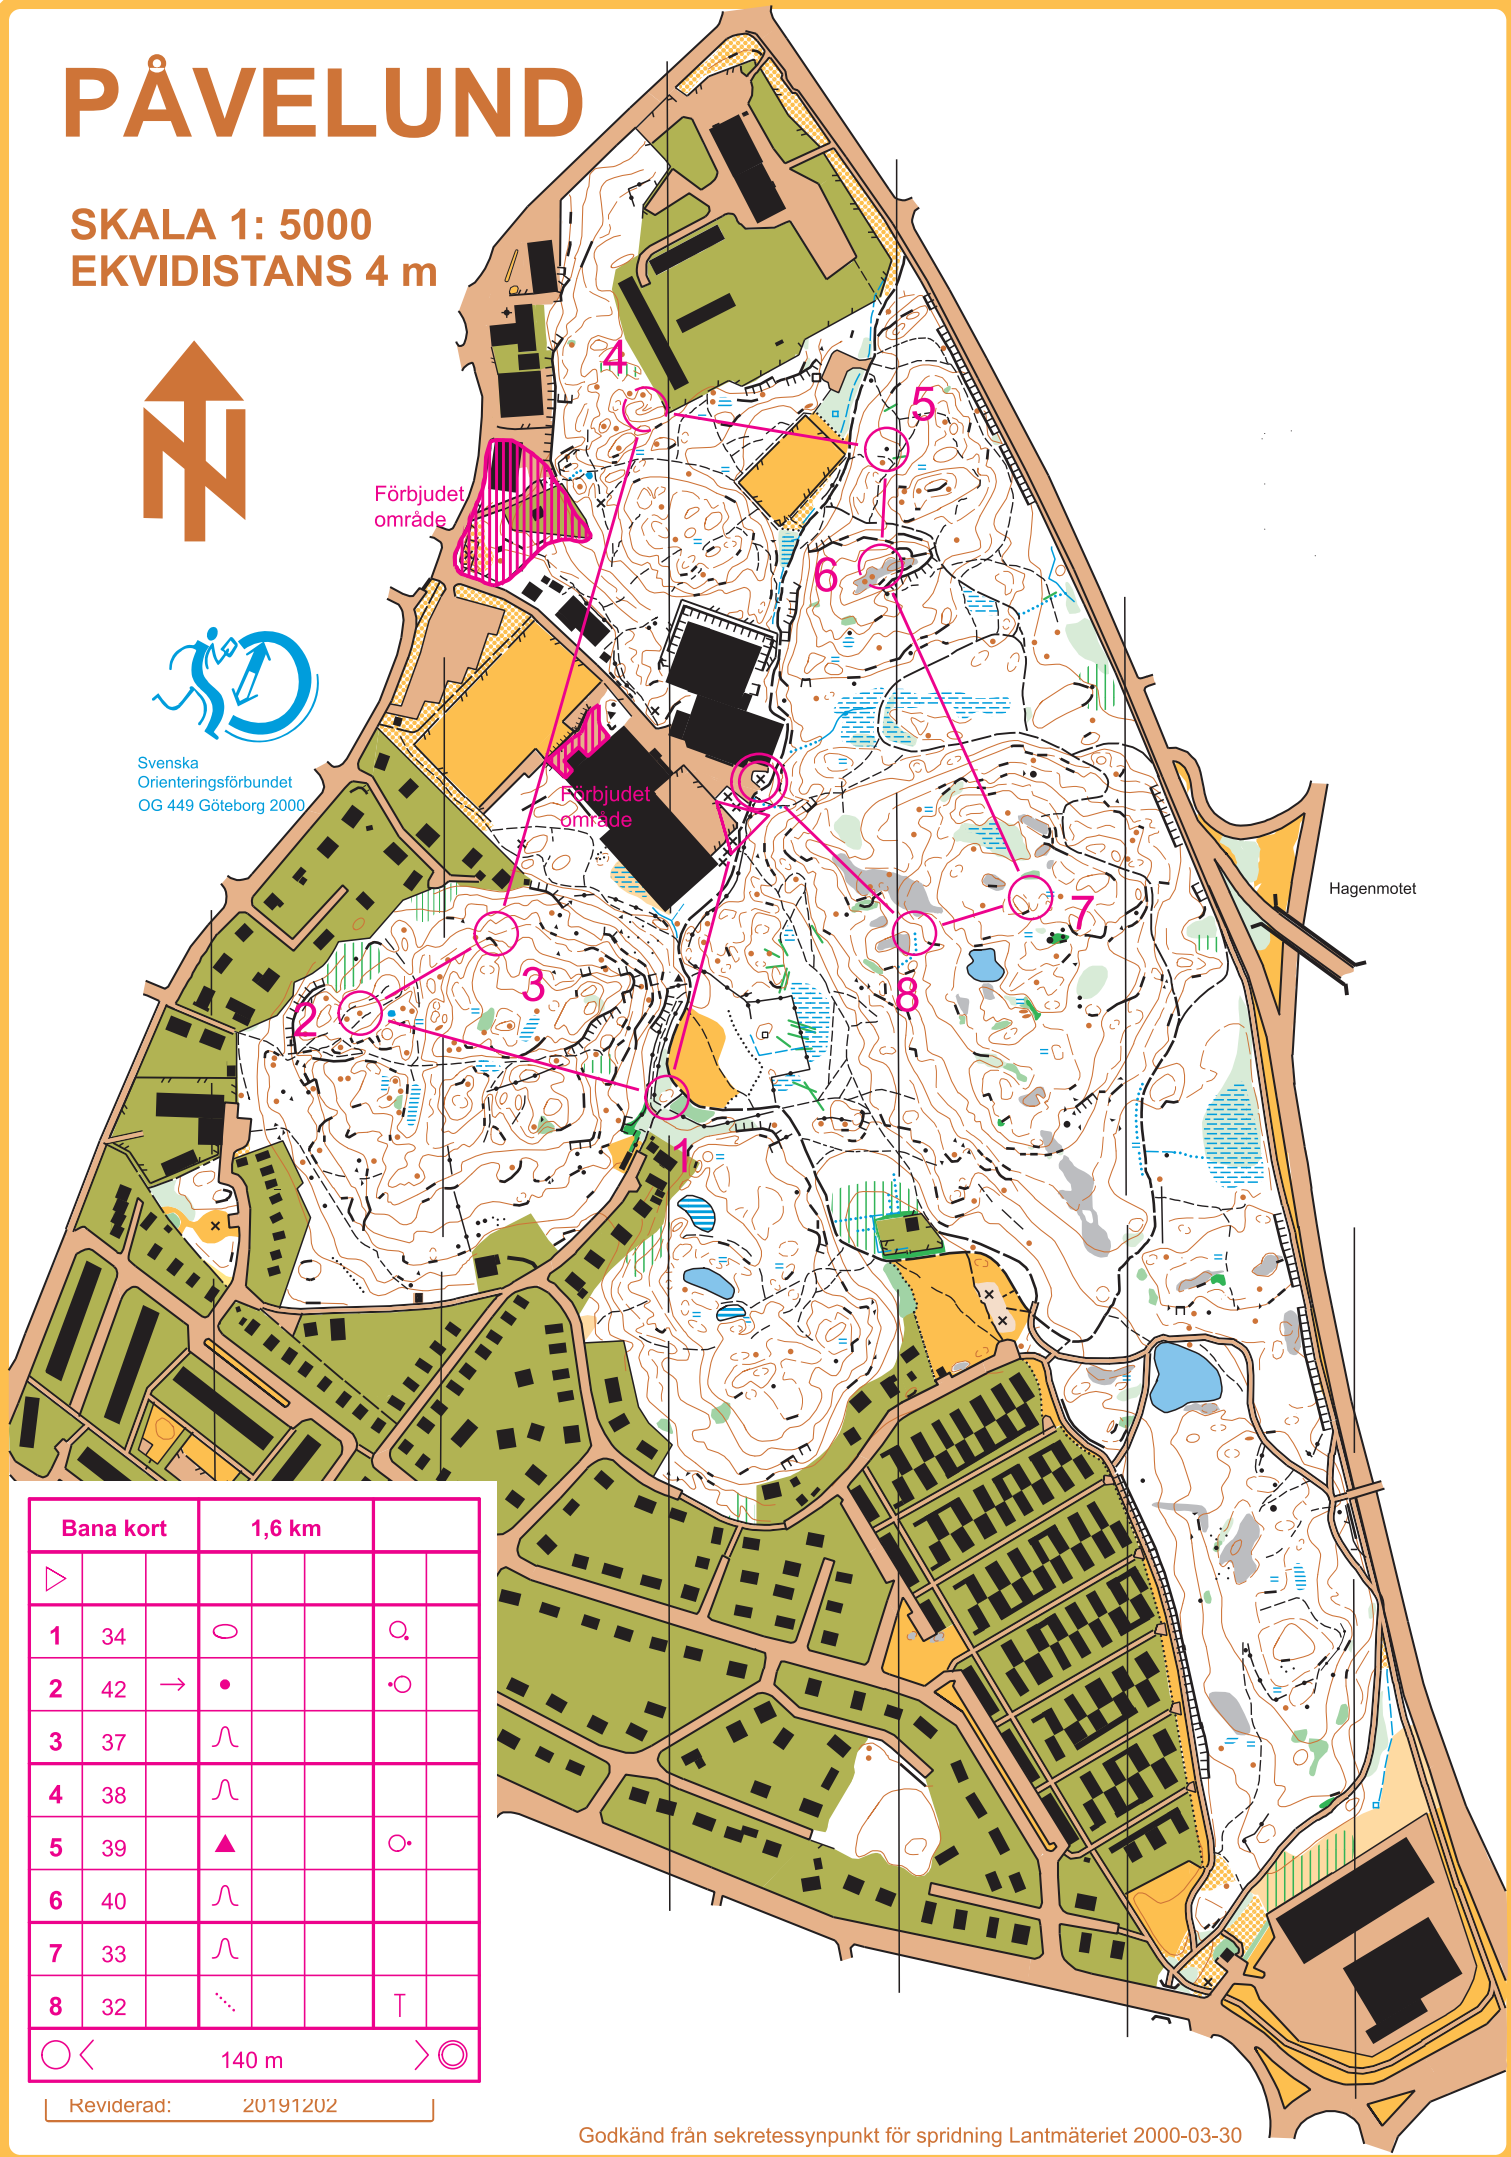

PÅVELUND

SKALA 1: 5000
EKVIDISTANS 4 m

Svenska
Orienteringsförbundet
OG 449 Göteborg 2000

Bana kort		1,6 km		
▷				
1	34	○		○
2	42	→	•	○
3	37	∩		
4	38	∩		
5	39	▲		○
6	40	∩		
7	33	∩		
8	32	⋯		T
○	<	140 m	>	○

Reviderad: 20191202

Godkänd från sekretessynpunkt för spridning Lantmäteriet 2000-03-30