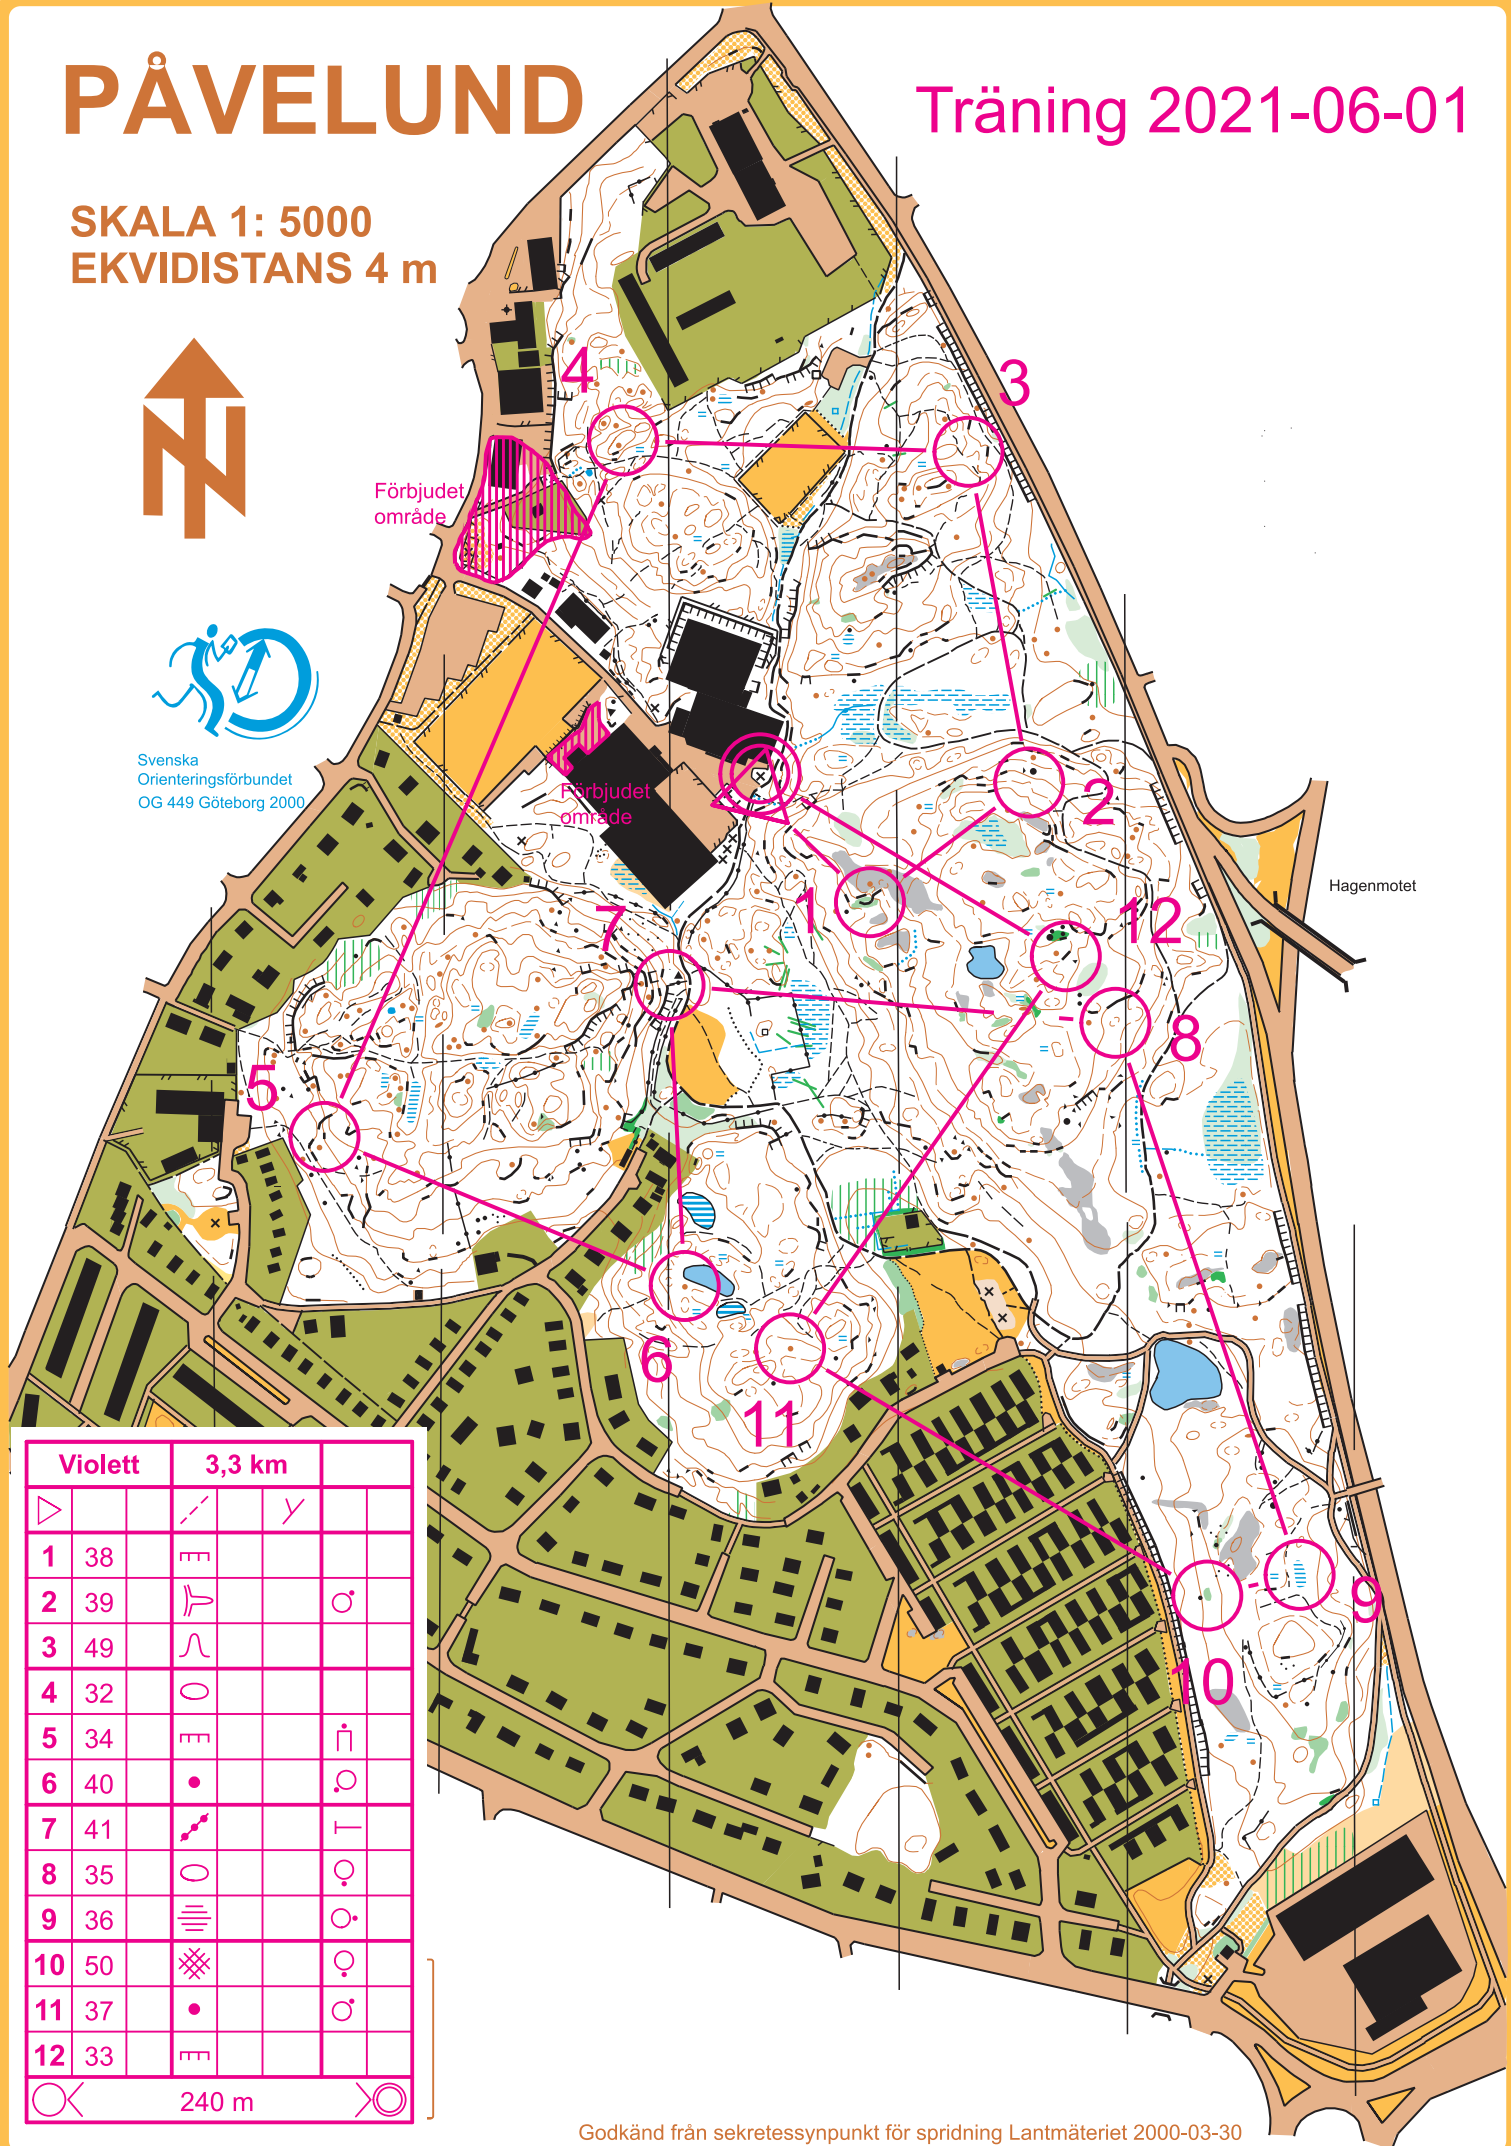

# PÅVELUND

Träning 2021-06-01

SKALA 1: 5000  
EKVIDISTANS 4 m

Svenska  
Orienteringsförbundet  
OG 449 Göteborg 2000

| Violett |    | 3,3 km |   |
|---------|----|--------|---|
| ▷       |    | —/—    | γ |
| 1       | 38 | ≡      |   |
| 2       | 39 | ∩      | ♂ |
| 3       | 49 | ∩      |   |
| 4       | 32 | ○      |   |
| 5       | 34 | ≡      | ♂ |
| 6       | 40 | •      | ♂ |
| 7       | 41 | ↗      | ⊥ |
| 8       | 35 | ○      | ♂ |
| 9       | 36 | ≡      | ♂ |
| 10      | 50 | ⊗      | ♂ |
| 11      | 37 | •      | ♂ |
| 12      | 33 | ≡      |   |

○ 240 m ○