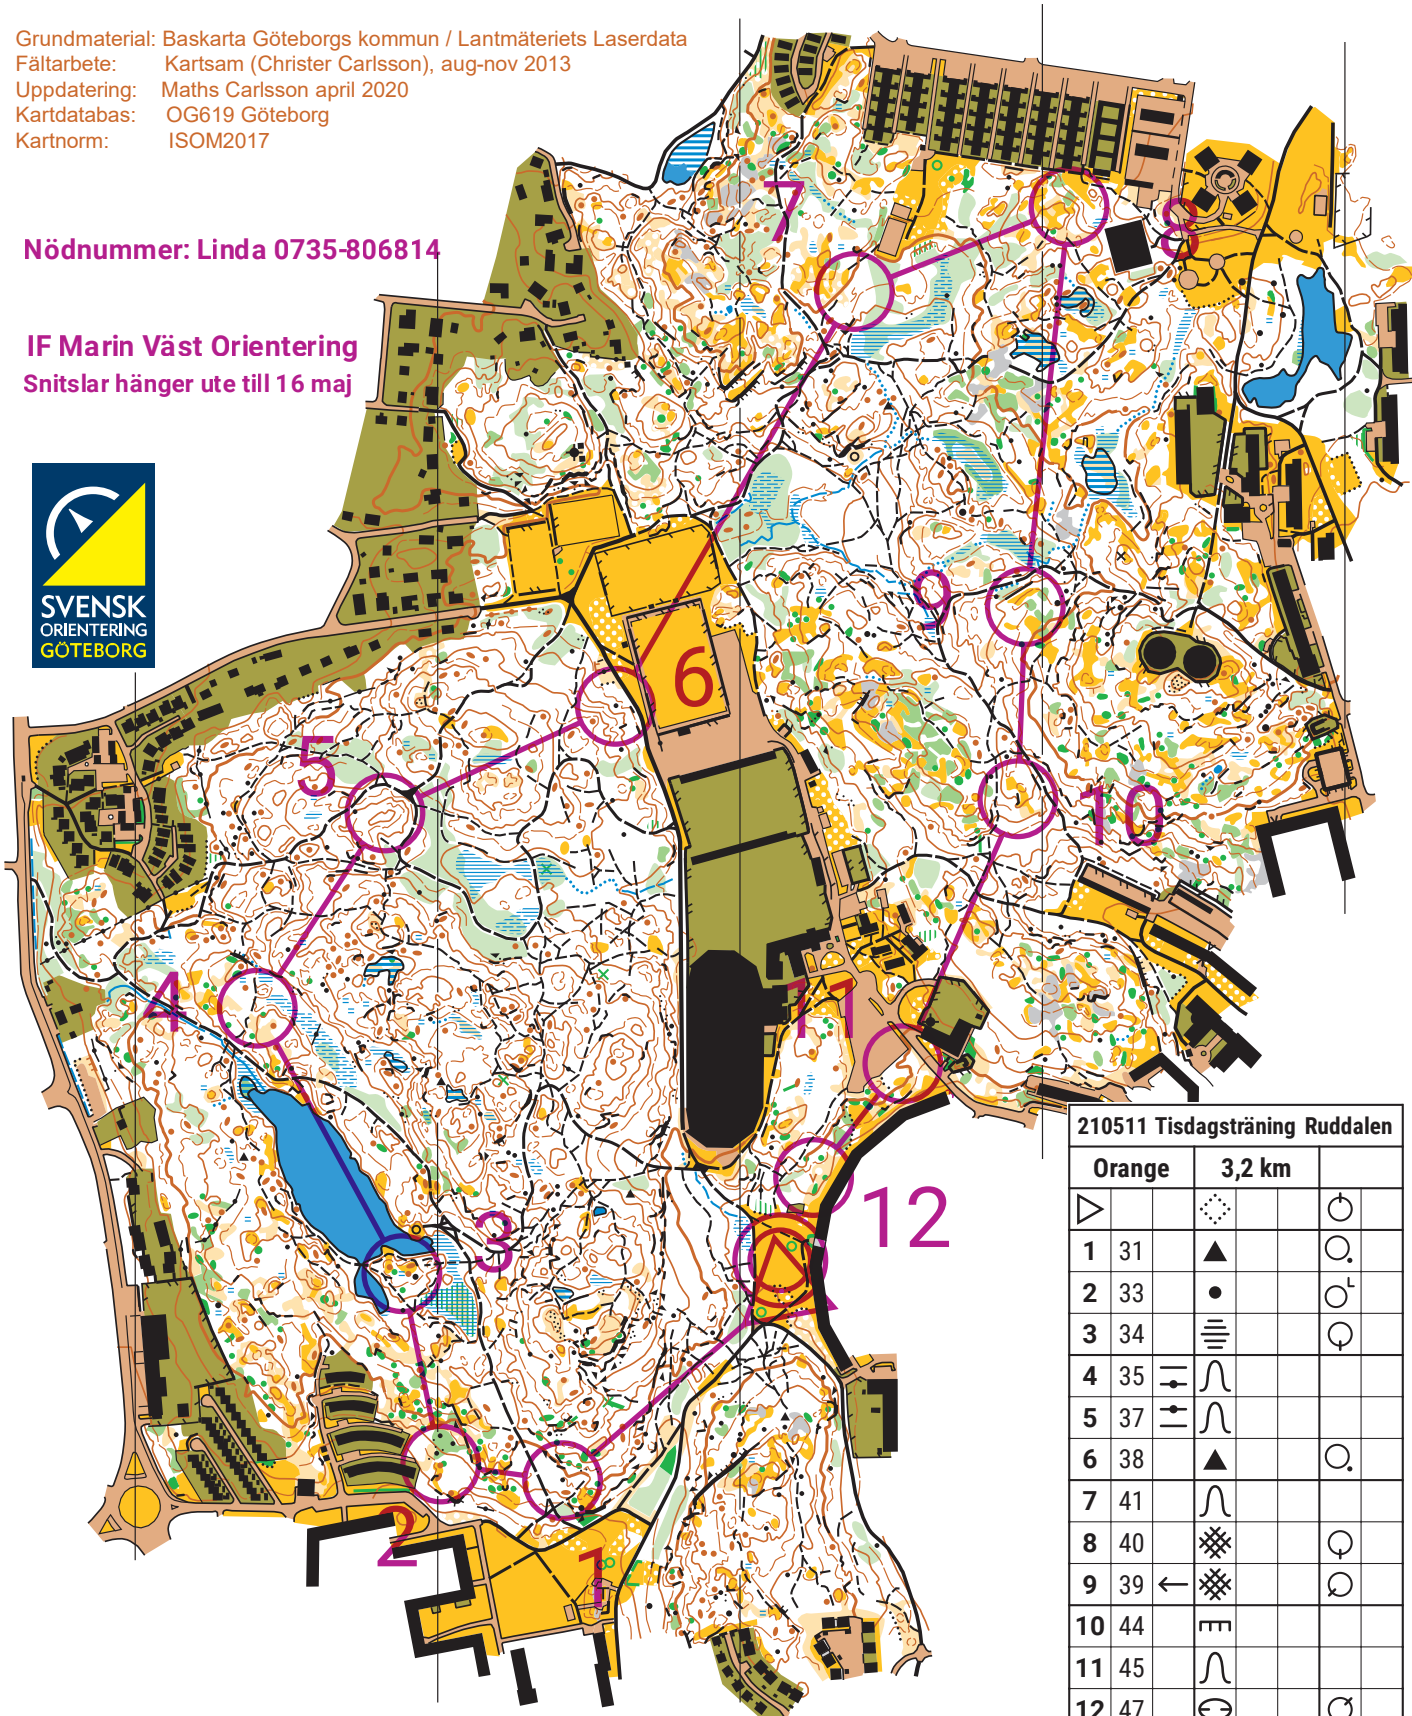

Ruddalen OG619

Utgiven av Göteborgsskartor

Skala 1:7 500 / Ekvidistans 5 meter

Grundmaterial: Baskarta Göteborgs kommun / Lantmäteriets Laserdata
Fältarbete: Kartsam (Christer Carlsson), aug-nov 2013
Uppdatering: Maths Carlsson april 2020
Kartdatabas: OG619 Göteborg
Kartnorm: ISOM2017

Nödnummer: Linda 0735-806814

IF Marin Väst Orientering
Snitslar hänger ute till 16 maj

210511 Tisdagsträning Ruddalen

Orange 3,2 km

| | | Orange | | |
|----|----|--------|---|---|
| ▷ | | ⊙ | | ⊙ |
| 1 | 31 | ▲ | | ⊙ |
| 2 | 33 | ● | | ⊙ |
| 3 | 34 | ≡ | | ⊙ |
| 4 | 35 | ↔ | ∩ | |
| 5 | 37 | ↔ | ∩ | |
| 6 | 38 | ▲ | | ⊙ |
| 7 | 41 | ∩ | | |
| 8 | 40 | ⊗ | | ⊙ |
| 9 | 39 | ← | ⊗ | ⊙ |
| 10 | 44 | ≡ | | |
| 11 | 45 | ∩ | | |
| 12 | 47 | ⊖ | | ⊙ |

90 m