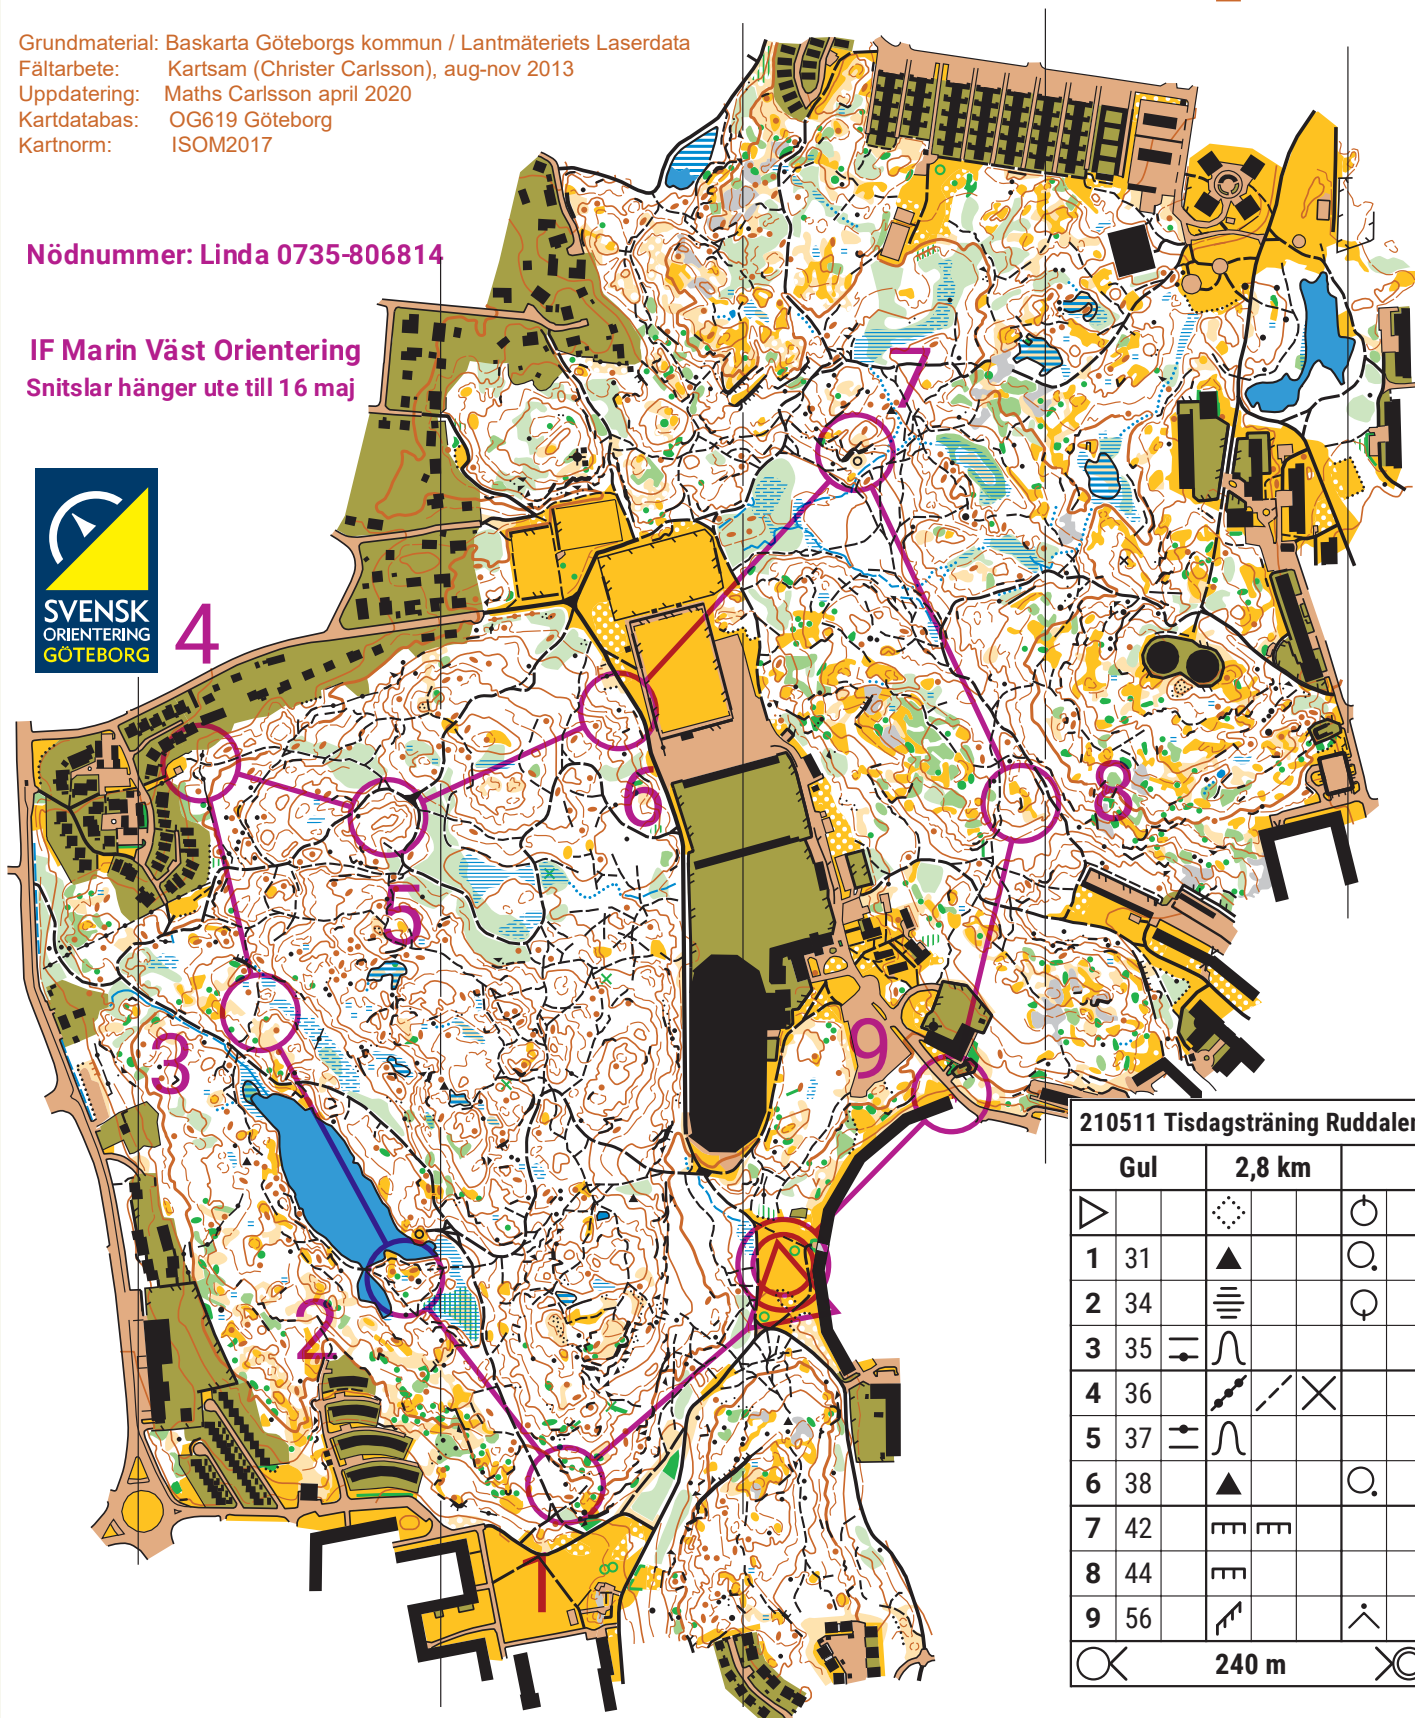

Ruddalen OG619

Utgiven av Göteborgsskartor

Skala 1:7 500 / Ekvidistans 5 meter

Grundmaterial: Baskarta Göteborgs kommun / Lantmäteriets Laserdata
Fältarbete: Kartsam (Christer Carlsson), aug-nov 2013
Uppdatering: Maths Carlsson april 2020
Kartdatabas: OG619 Göteborg
Kartnorm: ISOM2017

Nödnummer: Linda 0735-806814

IF Marin Väst Orientering
Snitslar hänger ute till 16 maj

4

210511 Tisdagsträning Ruddalen

	Gul	2,8 km		
1	31			
2	34			
3	35			
4	36			
5	37			
6	38			
7	42			
8	44			
9	56			
		240 m		