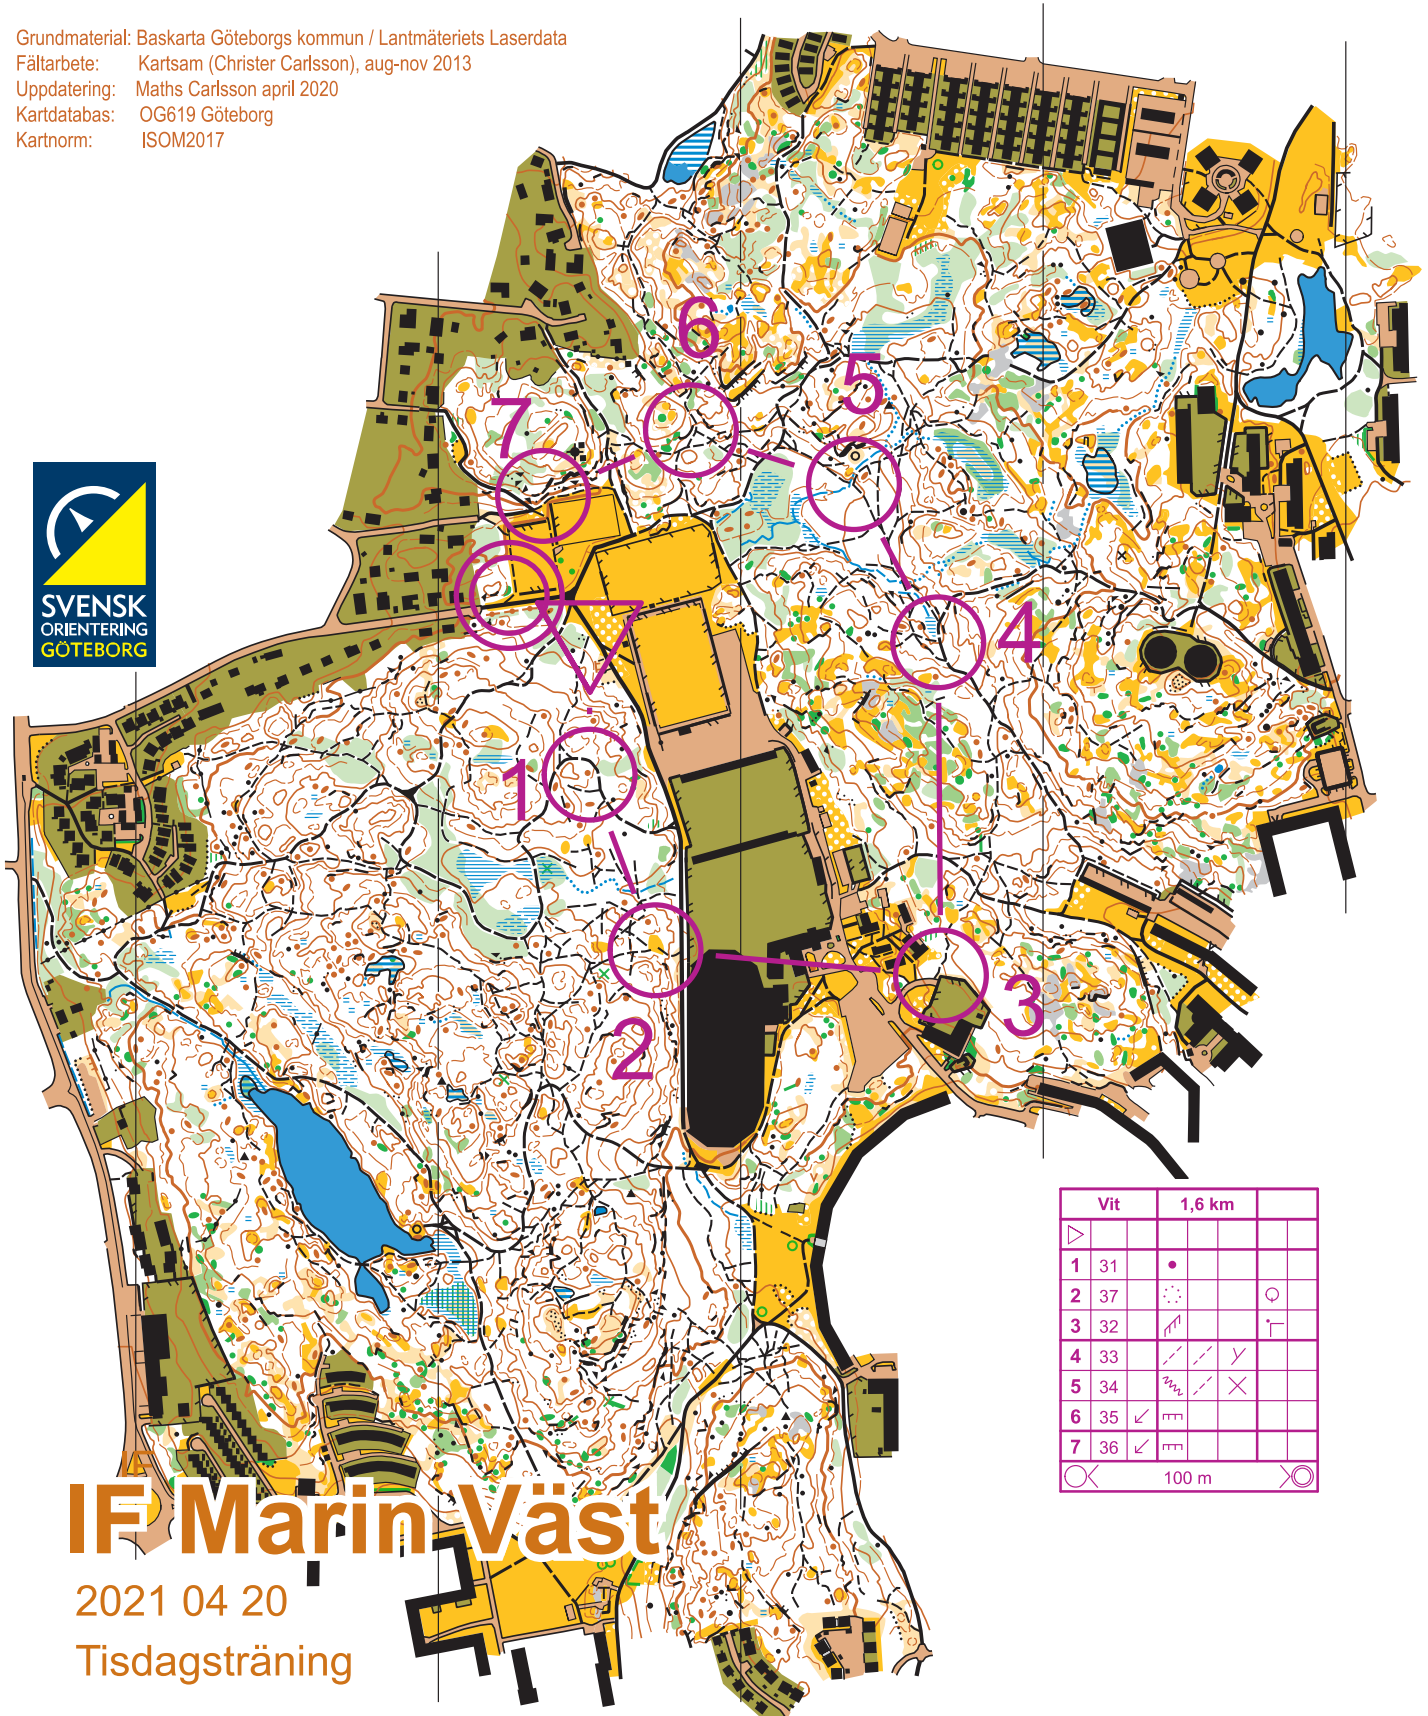

Ruddalen OG619

Utgiven av Göteborgsskartor

Skala 1:7 500 / Ekvidistans 5 meter

Grundmaterial: Baskarta Göteborgs kommun / Lantmäteriets Laserdata
Fältarbete: Kartsam (Christer Carlsson), aug-nov 2013
Uppdatering: Maths Carlsson april 2020
Kartdatabas: OG619 Göteborg
Kartnorm: ISOM2017

	Vit	1,6 km	
▷			
1	31	•	
2	37	⊙	○
3	32	↗	┌
4	33	↘	∨
5	34	⋈	×
6	35	↙	▯
7	36	↖	
○		100 m	○

IF Marink Väst

2021 04 20

Tisdagsträning