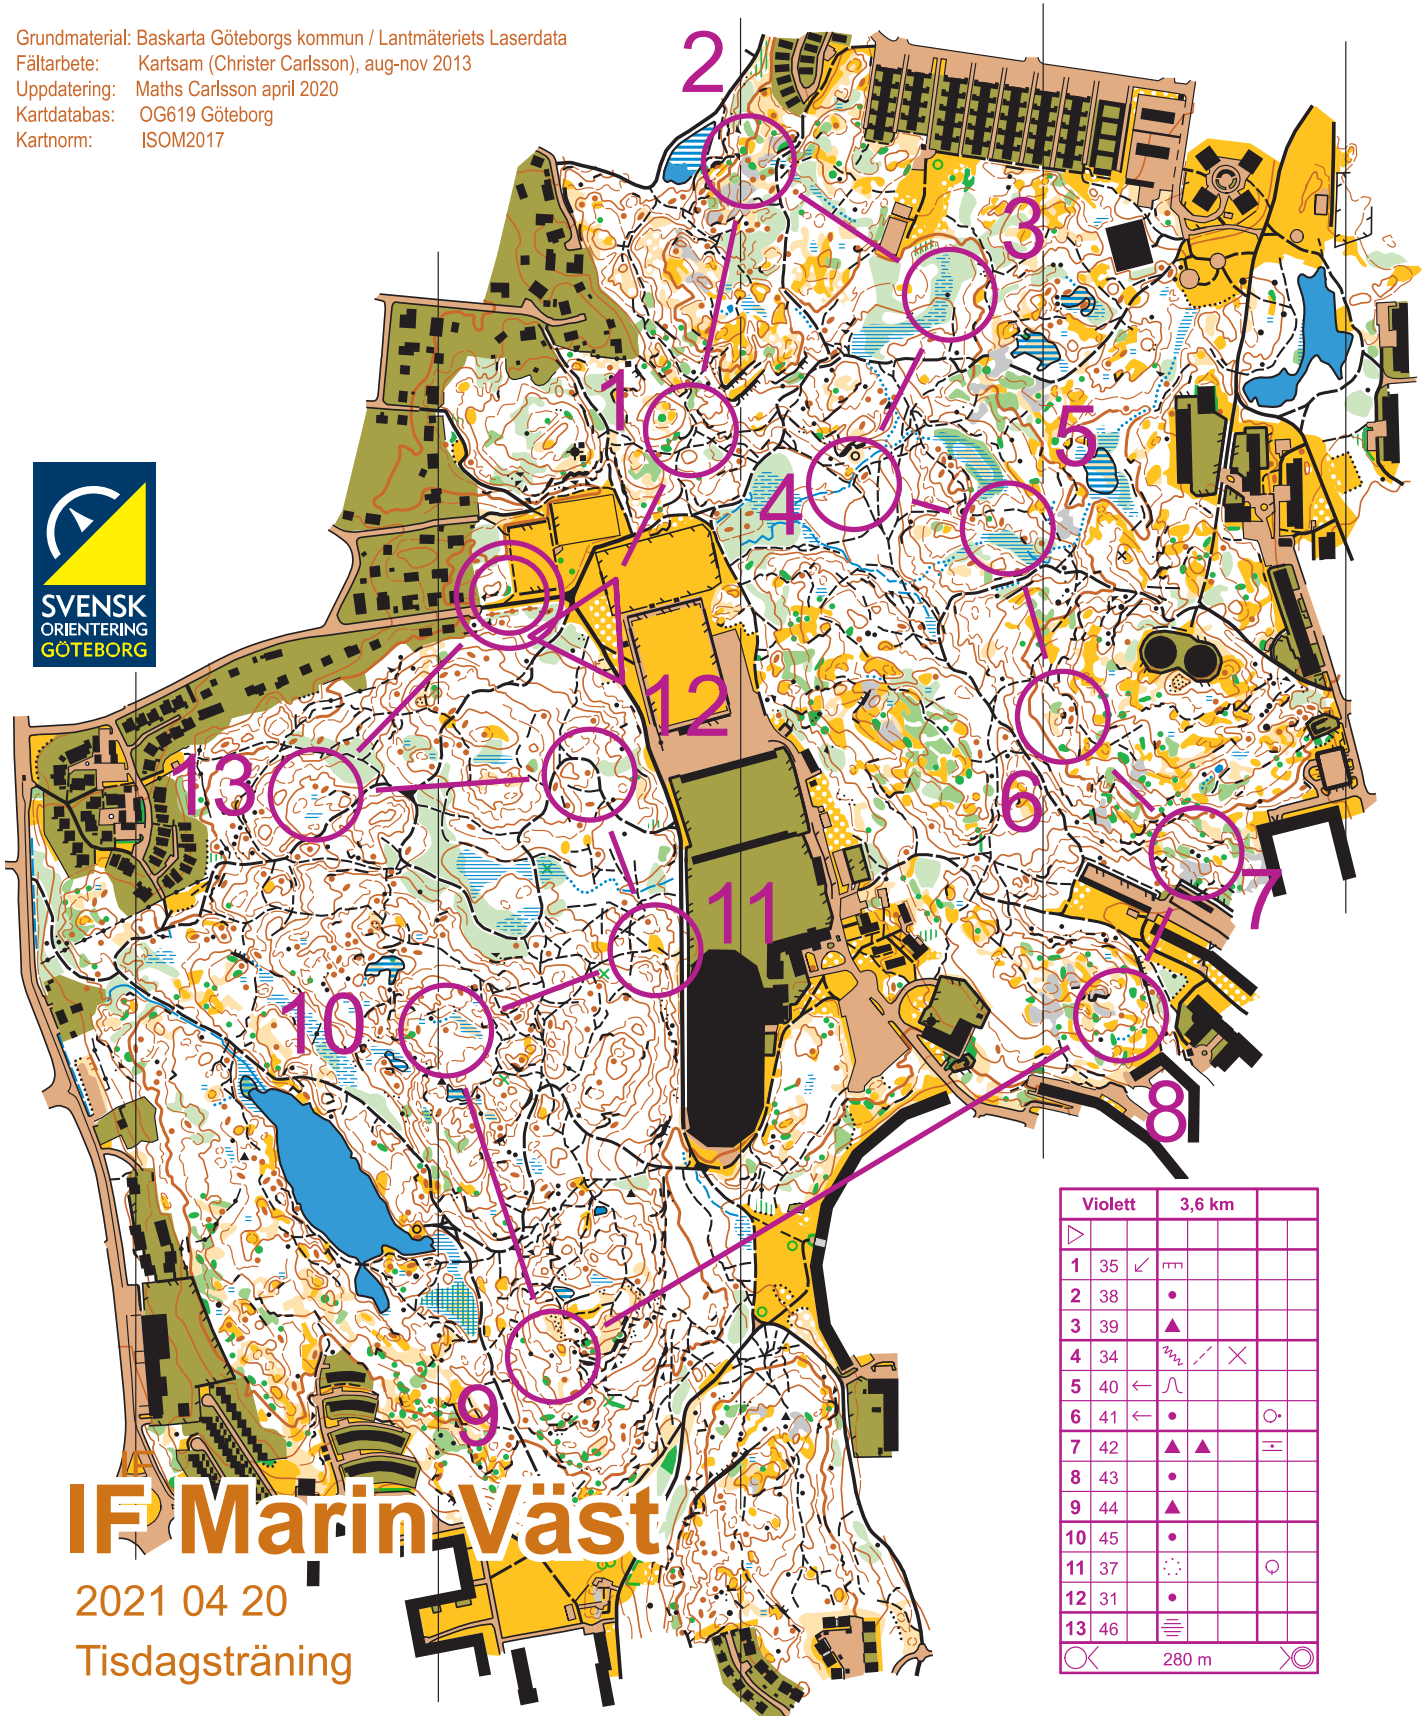

Ruddalen OG619

Utgiven av Göteborgsskartor

Skala 1:7 500 / Ekvidistans 5 meter

Grundmaterial: Baskarta Göteborgs kommun / Lantmäteriets Laserdata
Fältarbete: Kartsam (Christer Carlsson), aug-nov 2013
Uppdatering: Maths Carlsson april 2020
Kartdatabas: OG619 Göteborg
Kartnorm: ISOM2017

Violett		3,6 km	
▷			
1	35	✓	mm
2	38	•	
3	39	▲	
4	34	⋈	×
5	40	←	∩
6	41	←	•
7	42	▲	▲
8	43	•	
9	44	▲	
10	45	•	
11	37	⊙	○
12	31	•	
13	46	≡	

○ × 280 m ○

IF Marink Väst

2021 04 20

Tisdagsträning