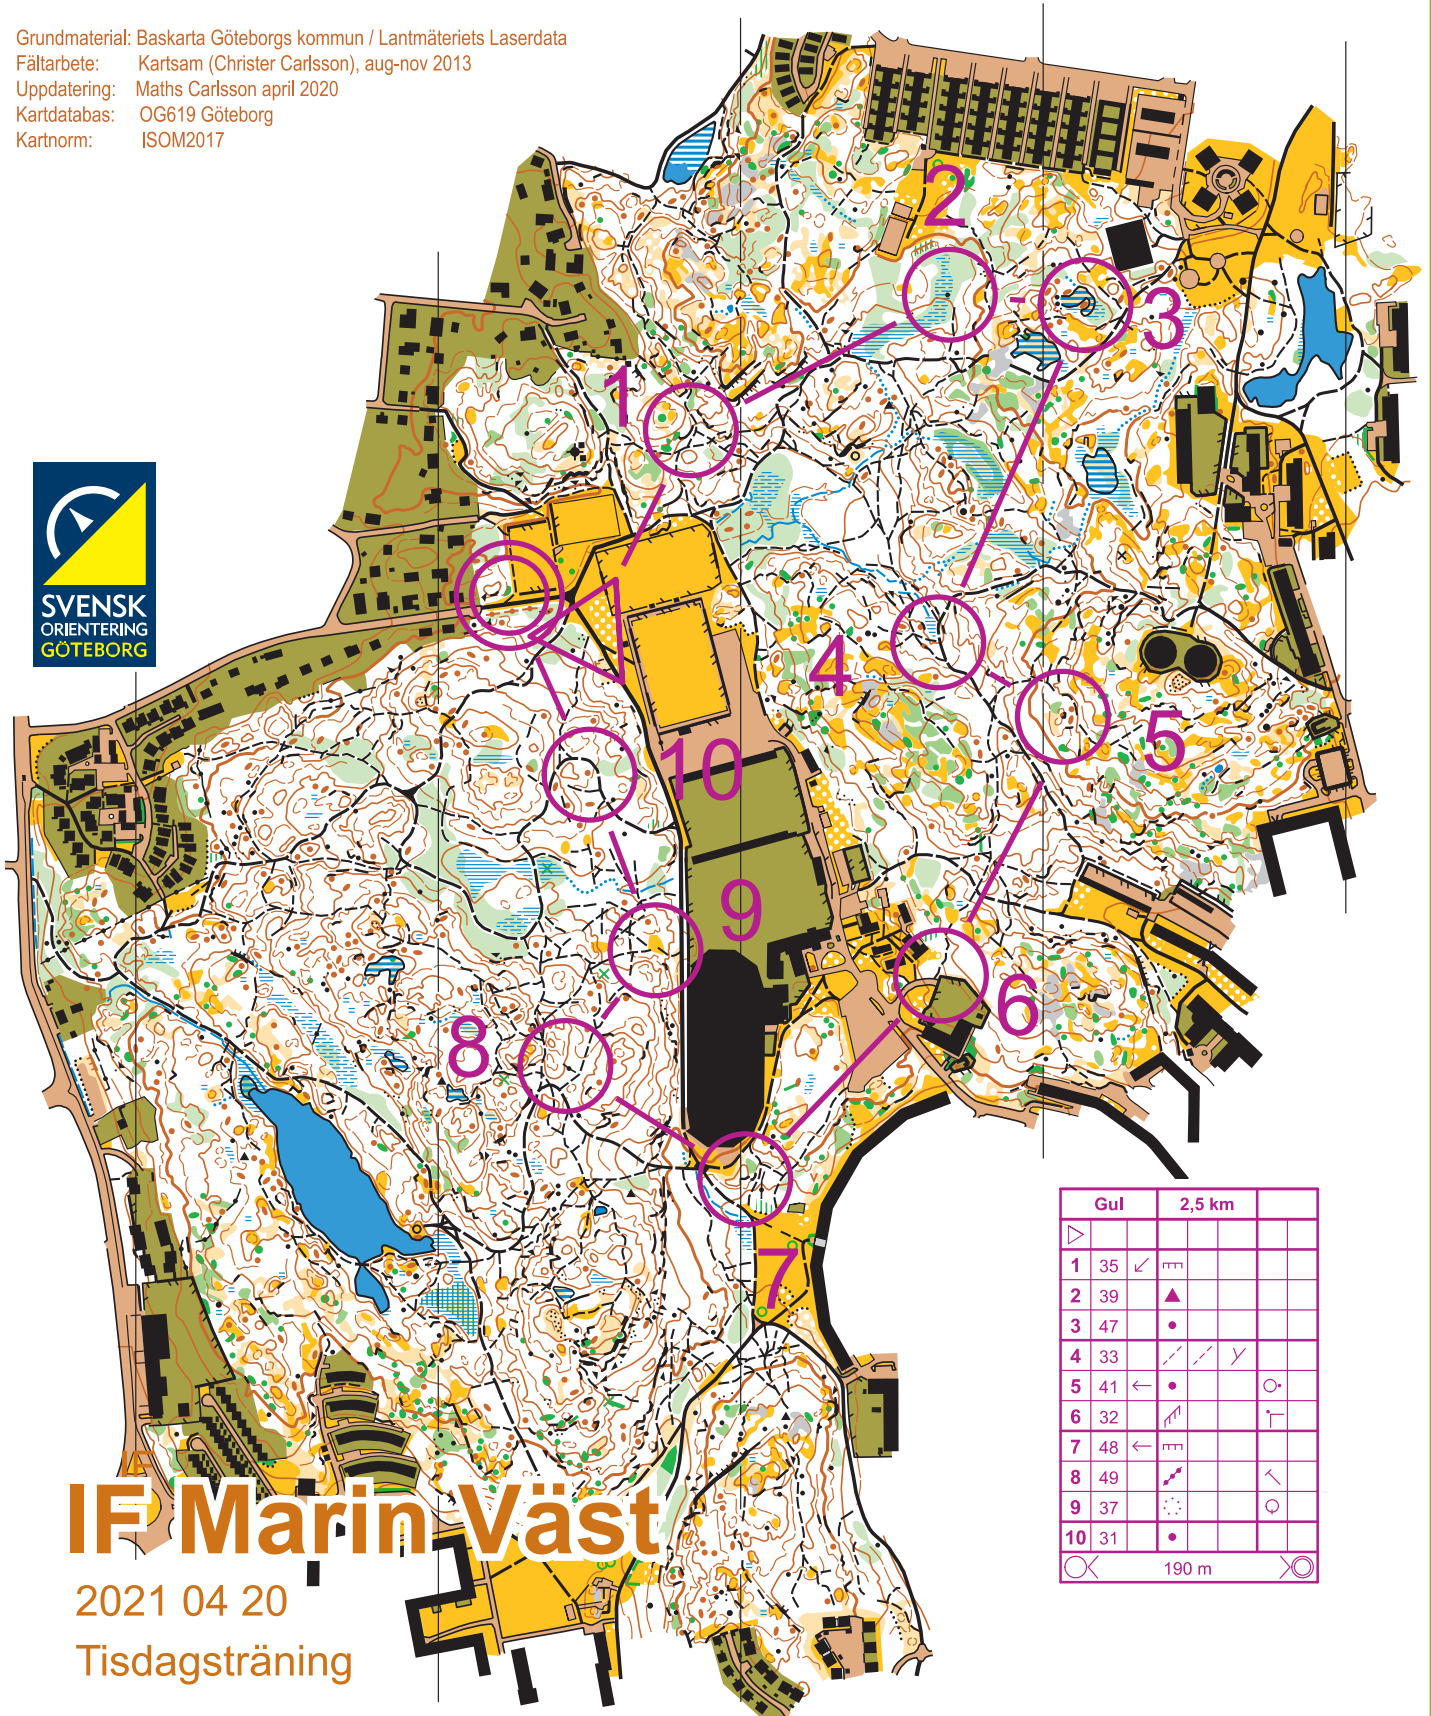

Ruddalen OG619

Utgiven av Göteborgsskartor

Skala 1:7 500 / Ekvidistans 5 meter

Grundmaterial: Baskarta Göteborgs kommun / Lantmäteriets Laserdata
Fältarbete: Kartsam (Christer Carlsson), aug-nov 2013
Uppdatering: Maths Carlsson april 2020
Kartdatabas: OG619 Göteborg
Kartnorm: ISOM2017

	Gul	2,5 km		
▷				
1	35	✓ mm		
2	39	▲		
3	47	•		
4	33	/ / y		
5	41	← •		○
6	32	▨		⊥
7	48	← mm		
8	49	↗		∠
9	37	⊙		○
10	31	•		
○				⊗
			190 m	

IF Marink Väst

2021 04 20

Tisdagsträning