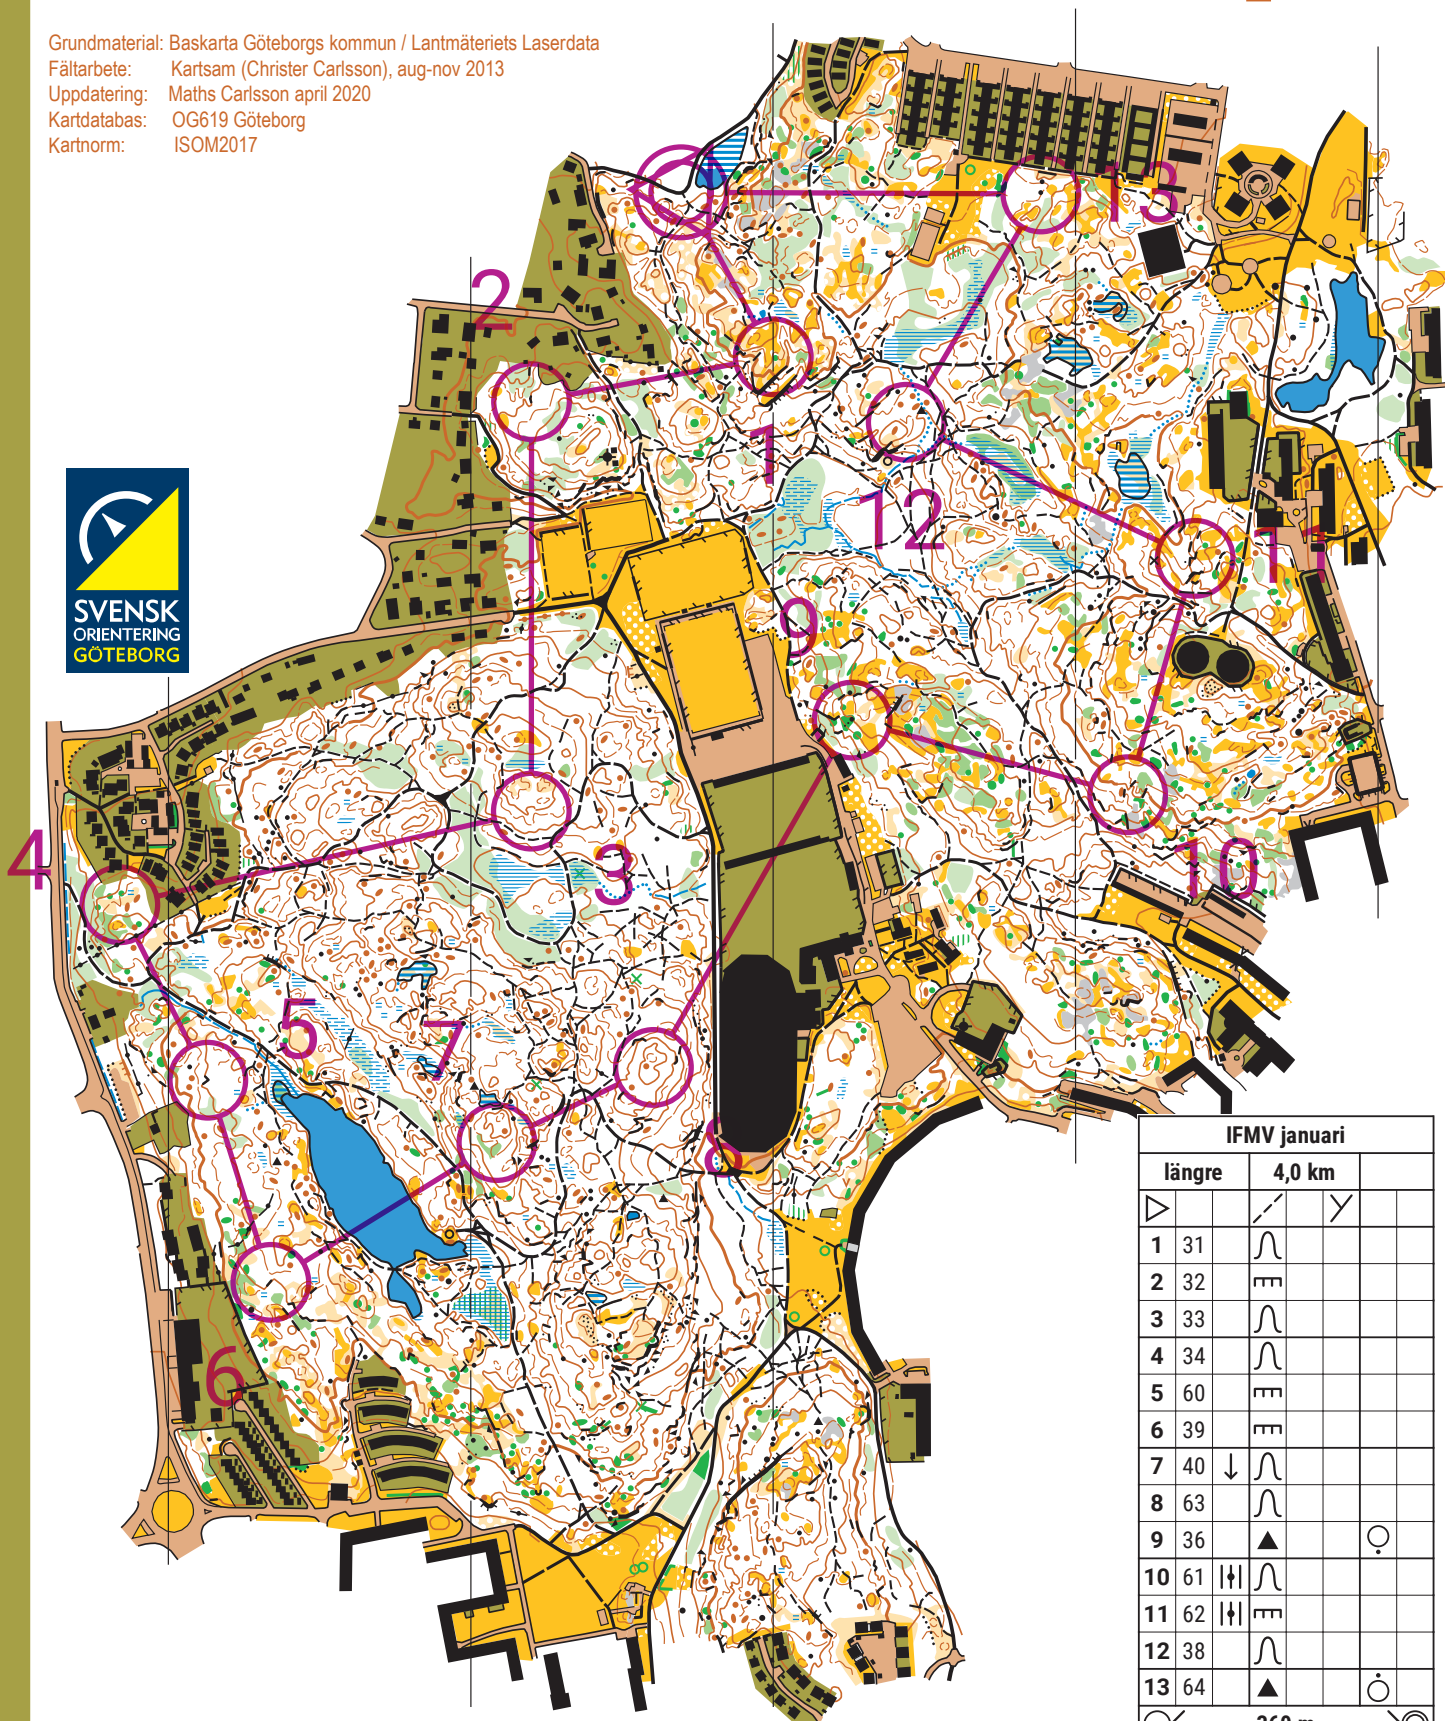

Ruddalen OG619

Utgiven av Göteborgsskartor

Skala 1:7 500 / Ekvidistans 5 meter

Grundmaterial: Baskarta Göteborgs kommun / Lantmäteriets Laserdata
Fältarbete: Kartsam (Christer Carlsson), aug-nov 2013
Uppdatering: Maths Carlsson april 2020
Kartdatabas: OG619 Göteborg
Kartnorm: ISOM2017

IFMV januari				
	längre	4,0 km		
▷		↘	↙	
1	31	∩		
2	32	≡		
3	33	∩		
4	34	∩		
5	60	≡		
6	39	≡		
7	40	↓	∩	
8	63	∩		
9	36	▲		○
10	61		∩	
11	62		≡	
12	38	∩		
13	64	▲		○
○	360 m			○