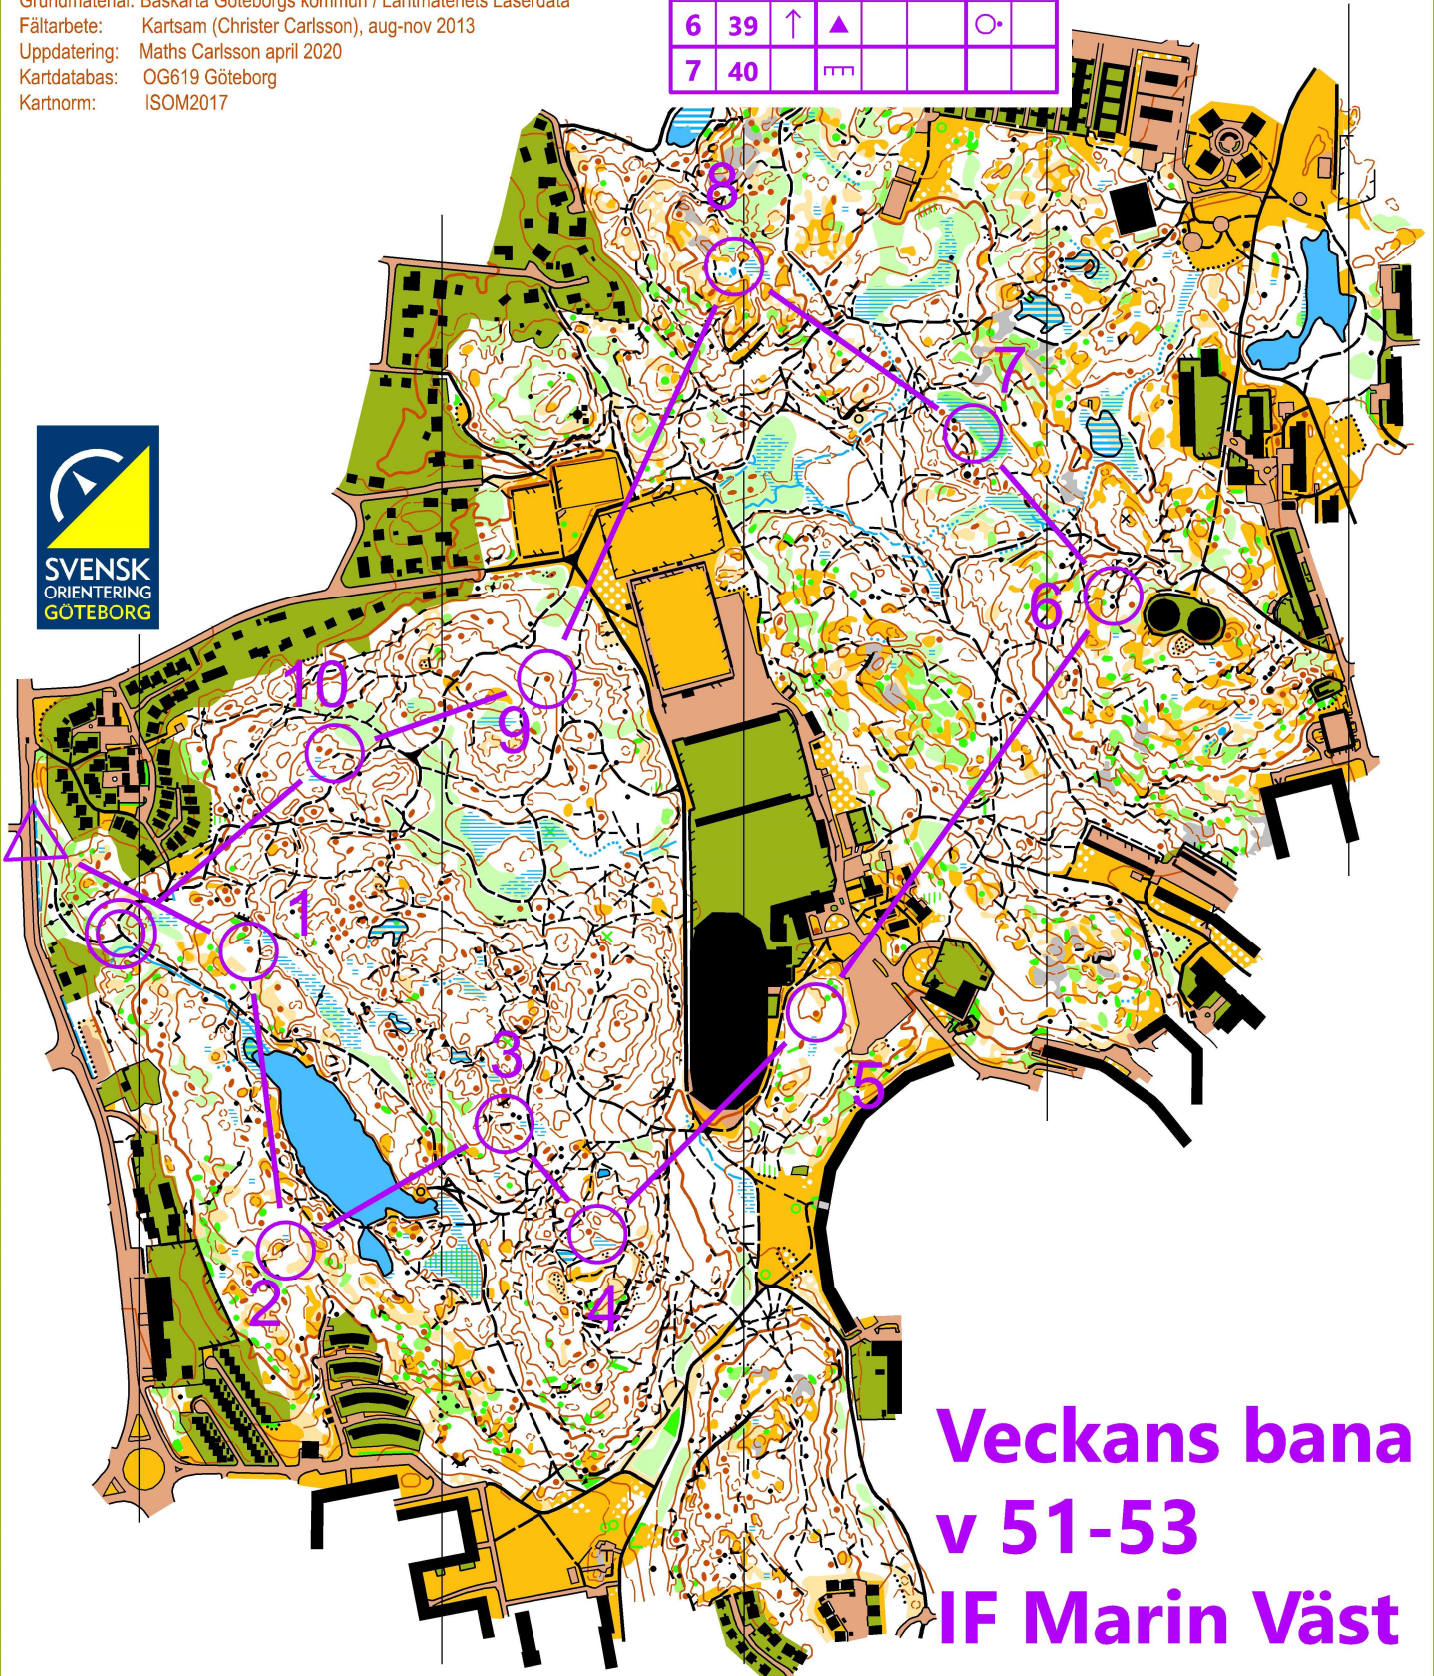

Ruddalen OG61

Utgiven av Göteborgsskartor

Skala 1:7 500 / Ekvidistans 5 meter

Grundmaterial: Baskarta Göteborgs kommun / Lantmäteriets Laserdata

Fältarbete: Kartsam (Christer Carlsson), aug-nov 2013

Uppdatering: Maths Carlsson april 2020

Kartdatabas: OG619 Göteborg

Kartnorm: ISOM2017

Veckans bana v 51-53					
Mellan		3,2 km			
▶					
1	31	↓	●		○
2	32		≡		⊥
3	34		≡		⊥
4	37		≡≡		○
5	38		●		○
6	39	↑	▲		○
7	40		≡		

8	41	☺			○
9	43	●			○
10	44	≡			
		280 m			

**Veckans bana
v 51-53
IF Marin Väst**