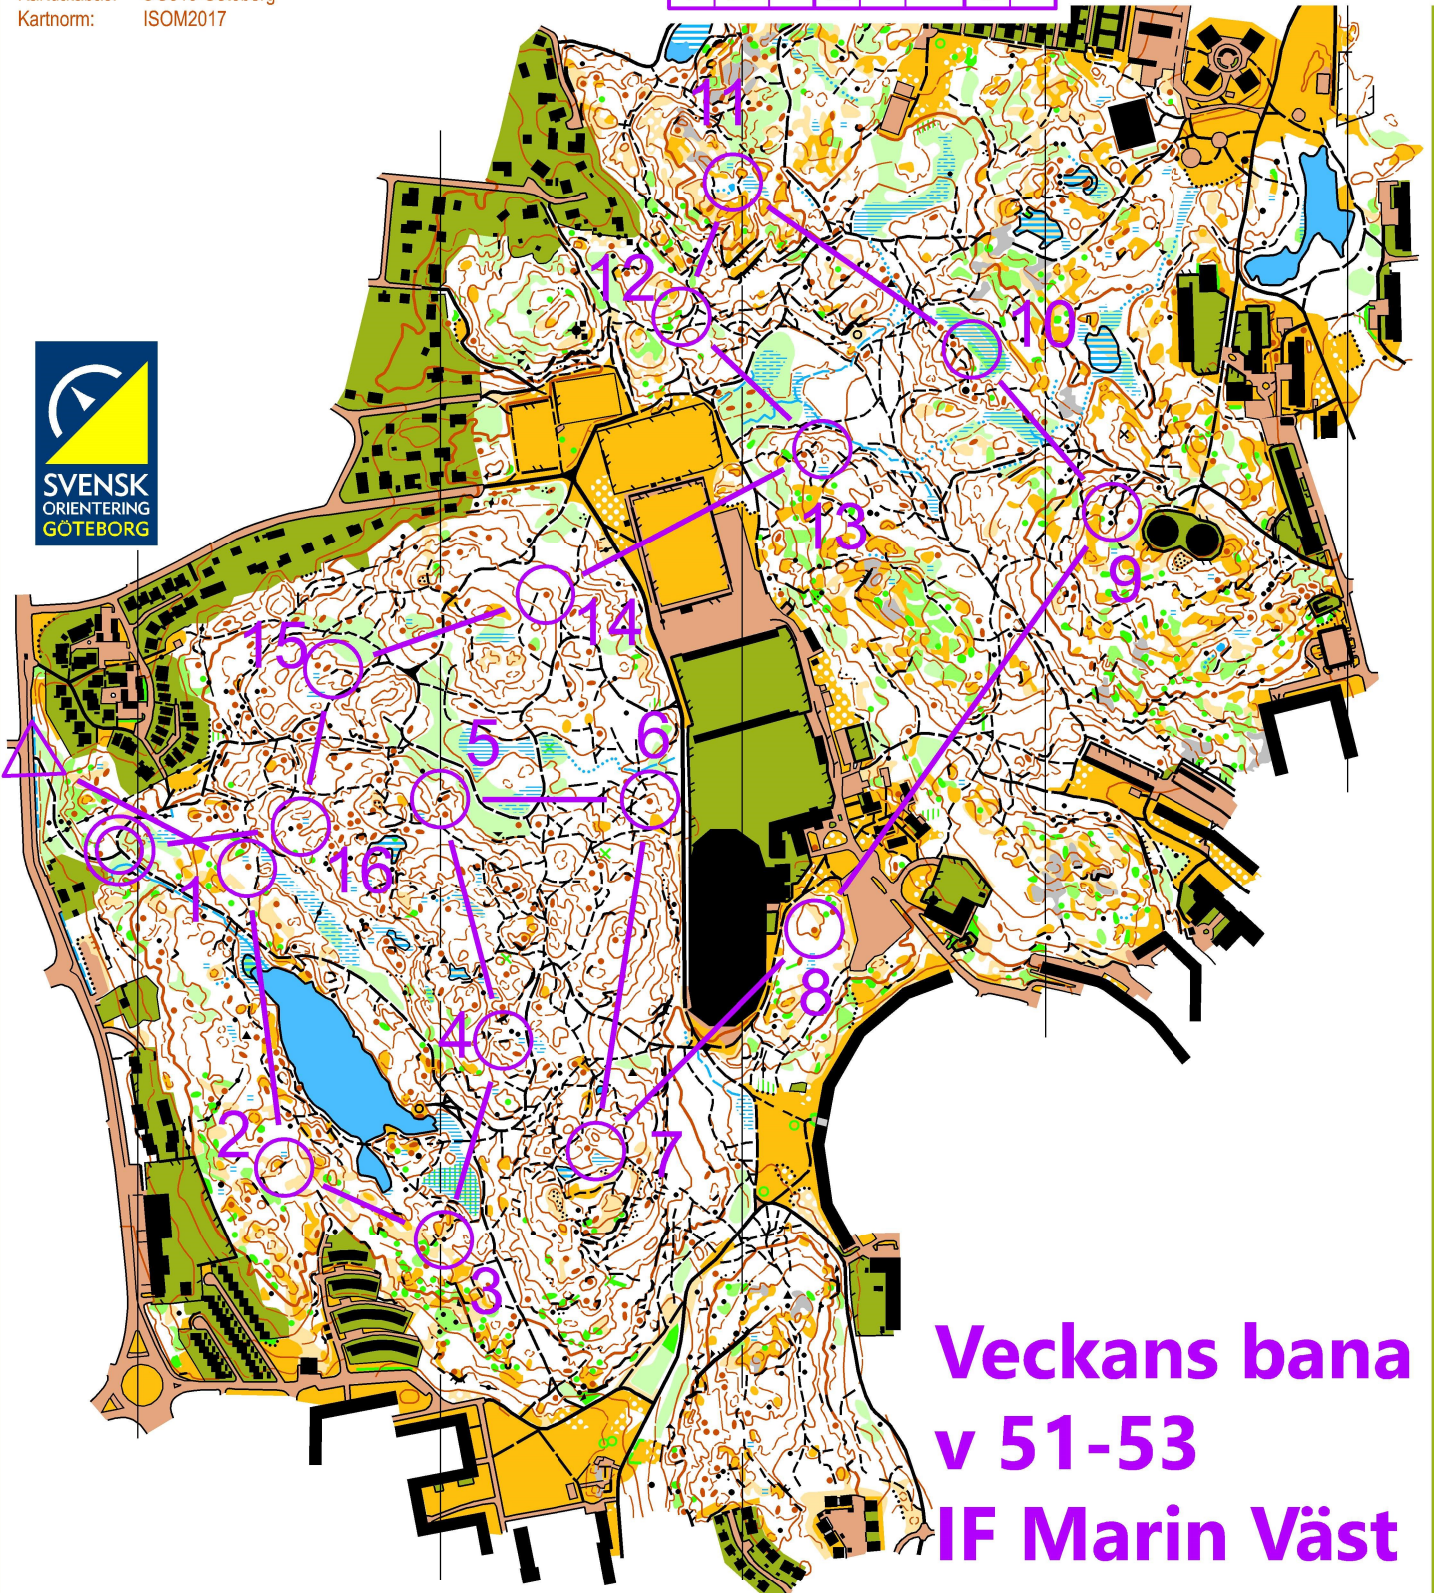

Ruddalen OG61

Utgiven av Göteborgsskartor

Skala 1:7 500 / Ekvidistans 5 meter

Grundmaterial: Baskarta Göteborgs kommun / Lantmäteriets Laserdata
 Fältarbete: Kartsam (Christer Carlsson), aug-nov 2013
 Uppdatering: Maths Carlsson april 2020
 Kartdatabas: OG619 Göteborg
 Kartnorm: ISOM2017

Veckans bana v 51-53					
Lång		4,3 km			
▽					
1	31	↓	●		○
2	32		≡		⊥
3	33		▲		○
4	34		≡		⊥
5	35		▲		○
6	36		●		○
7	37		≡		○

8	38		●		○
9	39	↑	▲		○
10	40		≡		
11	41		☺		○
12	46		≡		○
13	42		∩		
14	43		●		○
15	44		≡		
16	45		●		○

180 m

**Veckans bana
v 51-53
IF Marin Väst**